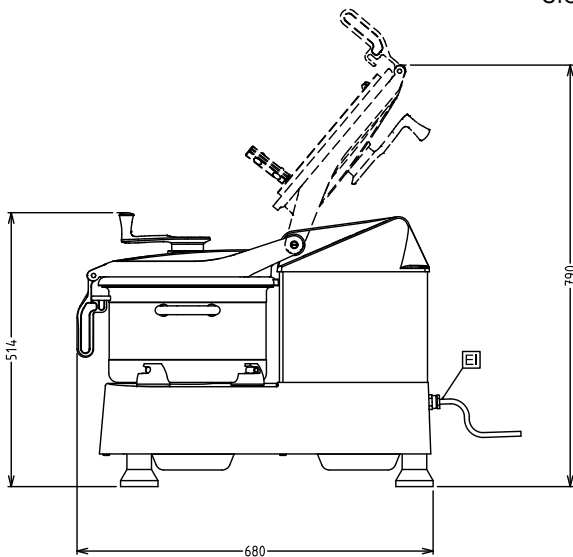

Front

Sida

EI = Elektrisk anslutning

Topp

Elektricitet

Spänning:	200-240 V/1N ph/50/60 Hz
Effekt, max:	2.2 kW
Total watt:	2.2 kW

Kapacitet

Kapacitet (upp till):	6 kg/Cykel
Kapacitet:	11.5 Litre

Viktig information

Ytermått, bredd	416 mm
Ytermått, djup	680 mm
Ytermått, höjd	517 mm
Fraktvikt:	73 kg