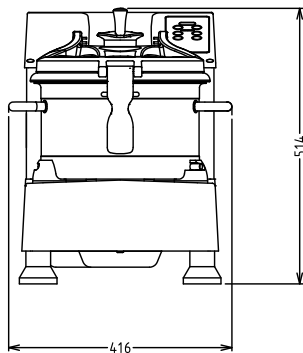

Front

Sida

EI = Elektrisk anslutning

Topp

Elektricitet

Spänning:	200-240 V/1N ph/50/60 Hz
Effekt, max:	2.2 kW
Total watt:	2.2 kW

Kapacitet

Kapacitet (upp till):	6 kg/Cykel
Kapacitet:	11.5 Litre

Viktig information

Ytermått, bredd	416 mm
Ytermått, djup	680 mm
Ytermått, höjd	517 mm
Fraktvikt:	73 kg