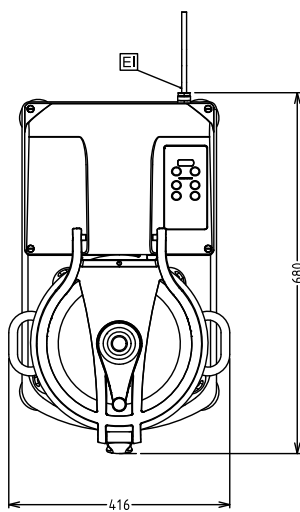

Front

Sida

EI = Elektrisk anslutning

Topp

Elektricitet

Spänning:	200-240 V/1N ph/50/60 Hz
Effekt, max:	2.2 kW
Total watt:	2.2 kW

Kapacitet

Kapacitet (upp till):	6 kg/Cykel
Kapacitet:	11.5 Litre

Viktig information

Ytermått, bredd	416 mm
Ytermått, djup	680 mm
Ytermått, höjd	517 mm
Fraktvikt:	73 kg